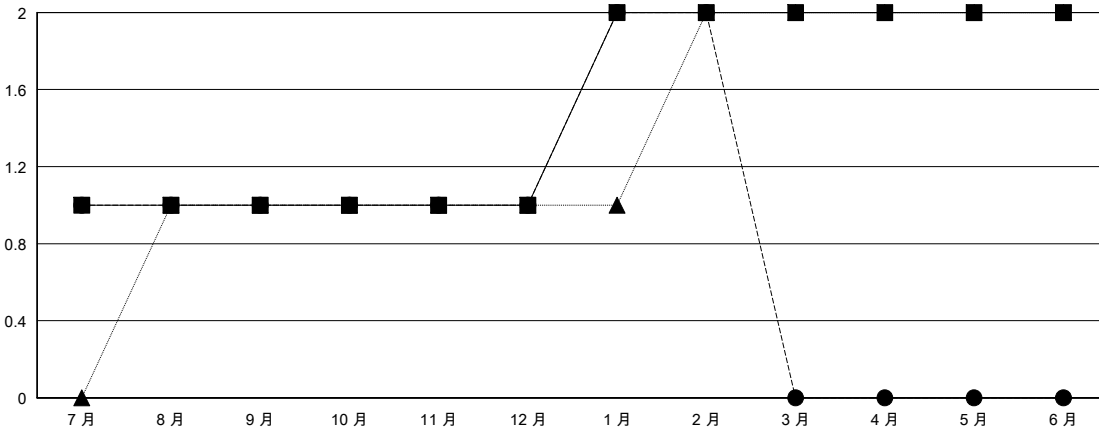

MONTHLY MEMBERSHIP PROGRESS REPORT

District 300A1

Results as of: 2/28/2017

GMT: PEI-JEN CHEN

地點 REP OF CHINA

GMT憲章區

分會			
成果 2016-2017			
季	新分會目標	新會	會員流失的分會
7月/8月/9月	1	1	0
10月/11月/12月	0	0	1
1月/2月/3月	1	1	0
4月/5月/6月	0	0	0

位會員@每位須繳			
成果 2016-2017			
季	新會員淨增長目標 (不含復籍或轉會)	實際新會員增長數 (不含復籍或轉會)	實際退會會員 (包括轉會)
7月/8月/9月	75	155	121
10月/11月/12月	40	225	63
1月/2月/3月	45	93	27
4月/5月/6月	-110	0	0

目標與實際新會累積

目標和實際會員累積

已取消的分會: 1	77 CLUBS OF 81 增添1位或以上的新會員	性別分佈
放棄的會員		男 1,603 (60.01%)
過世 4		女 1,068 (39.99%)
分會已取消 24	點擊這裡取得累計會員數據	總計家庭單位會員數 337
其他 183		支付減半會費的家庭會員 177
總計 211		