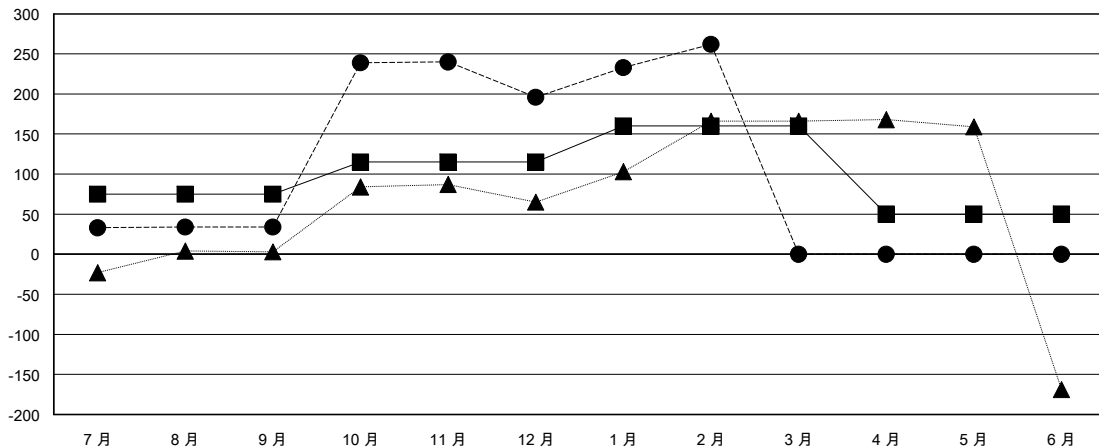

MONTHLY MEMBERSHIP PROGRESS REPORT

District 300A1

Results as of: 2/28/2017

GMT: PEI-JEN CHEN

地點 REP OF CHINA

GMT憲章區

分會			
成果 2016-2017			
季	新分會目標	新會	會員流失的分會
7月/8月/9月	1	1	0
10月/11月/12月	0	0	1
1月/2月/3月	1	1	0
4月/5月/6月	0	0	0

位會員@每位須繳			
成果 2016-2017			
季	新會員淨增長目標 (不含復籍或轉會)	實際新會員增長數 (不含復籍或轉會)	實際退會會員 (包括轉會)
7月/8月/9月	75	155	121
10月/11月/12月	40	225	63
1月/2月/3月	45	93	27
4月/5月/6月	-110	0	0

目標與實際新會累積

目標和實際會員累積

已取消的分會: 1	77 CLUBS OF 81 增添1位或以上的新會員	性別分佈
放棄的會員		男 1,603 (60.01%)
過世 4		女 1,068 (39.99%)
分會已取消 24	點擊這裡取得累計會員數據	總計家庭單位會員數 337
其他 183		支付減半會費的家庭會員 177
總計 211		